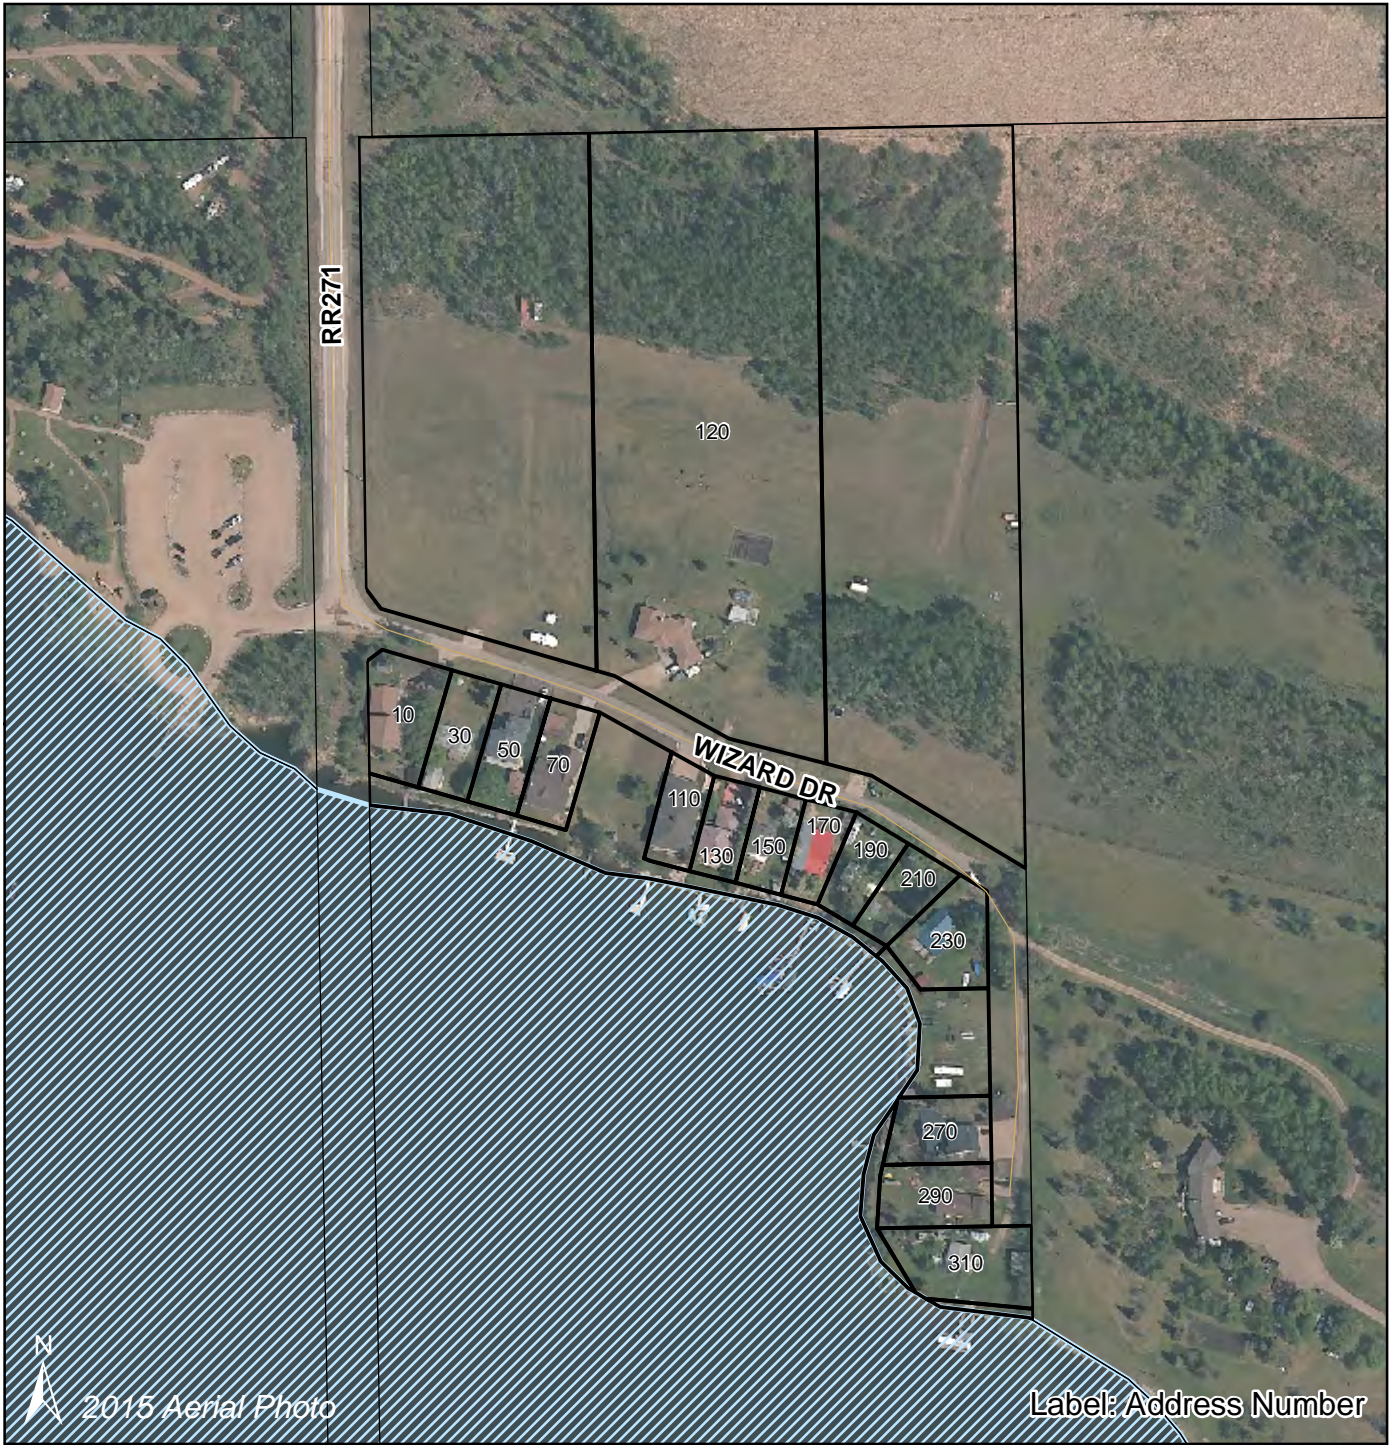

WIZARD LAKE ESTATES

48031 - Rge Rd 271

WIZARD LAKE ESTATES

48031 - Rge Rd 271